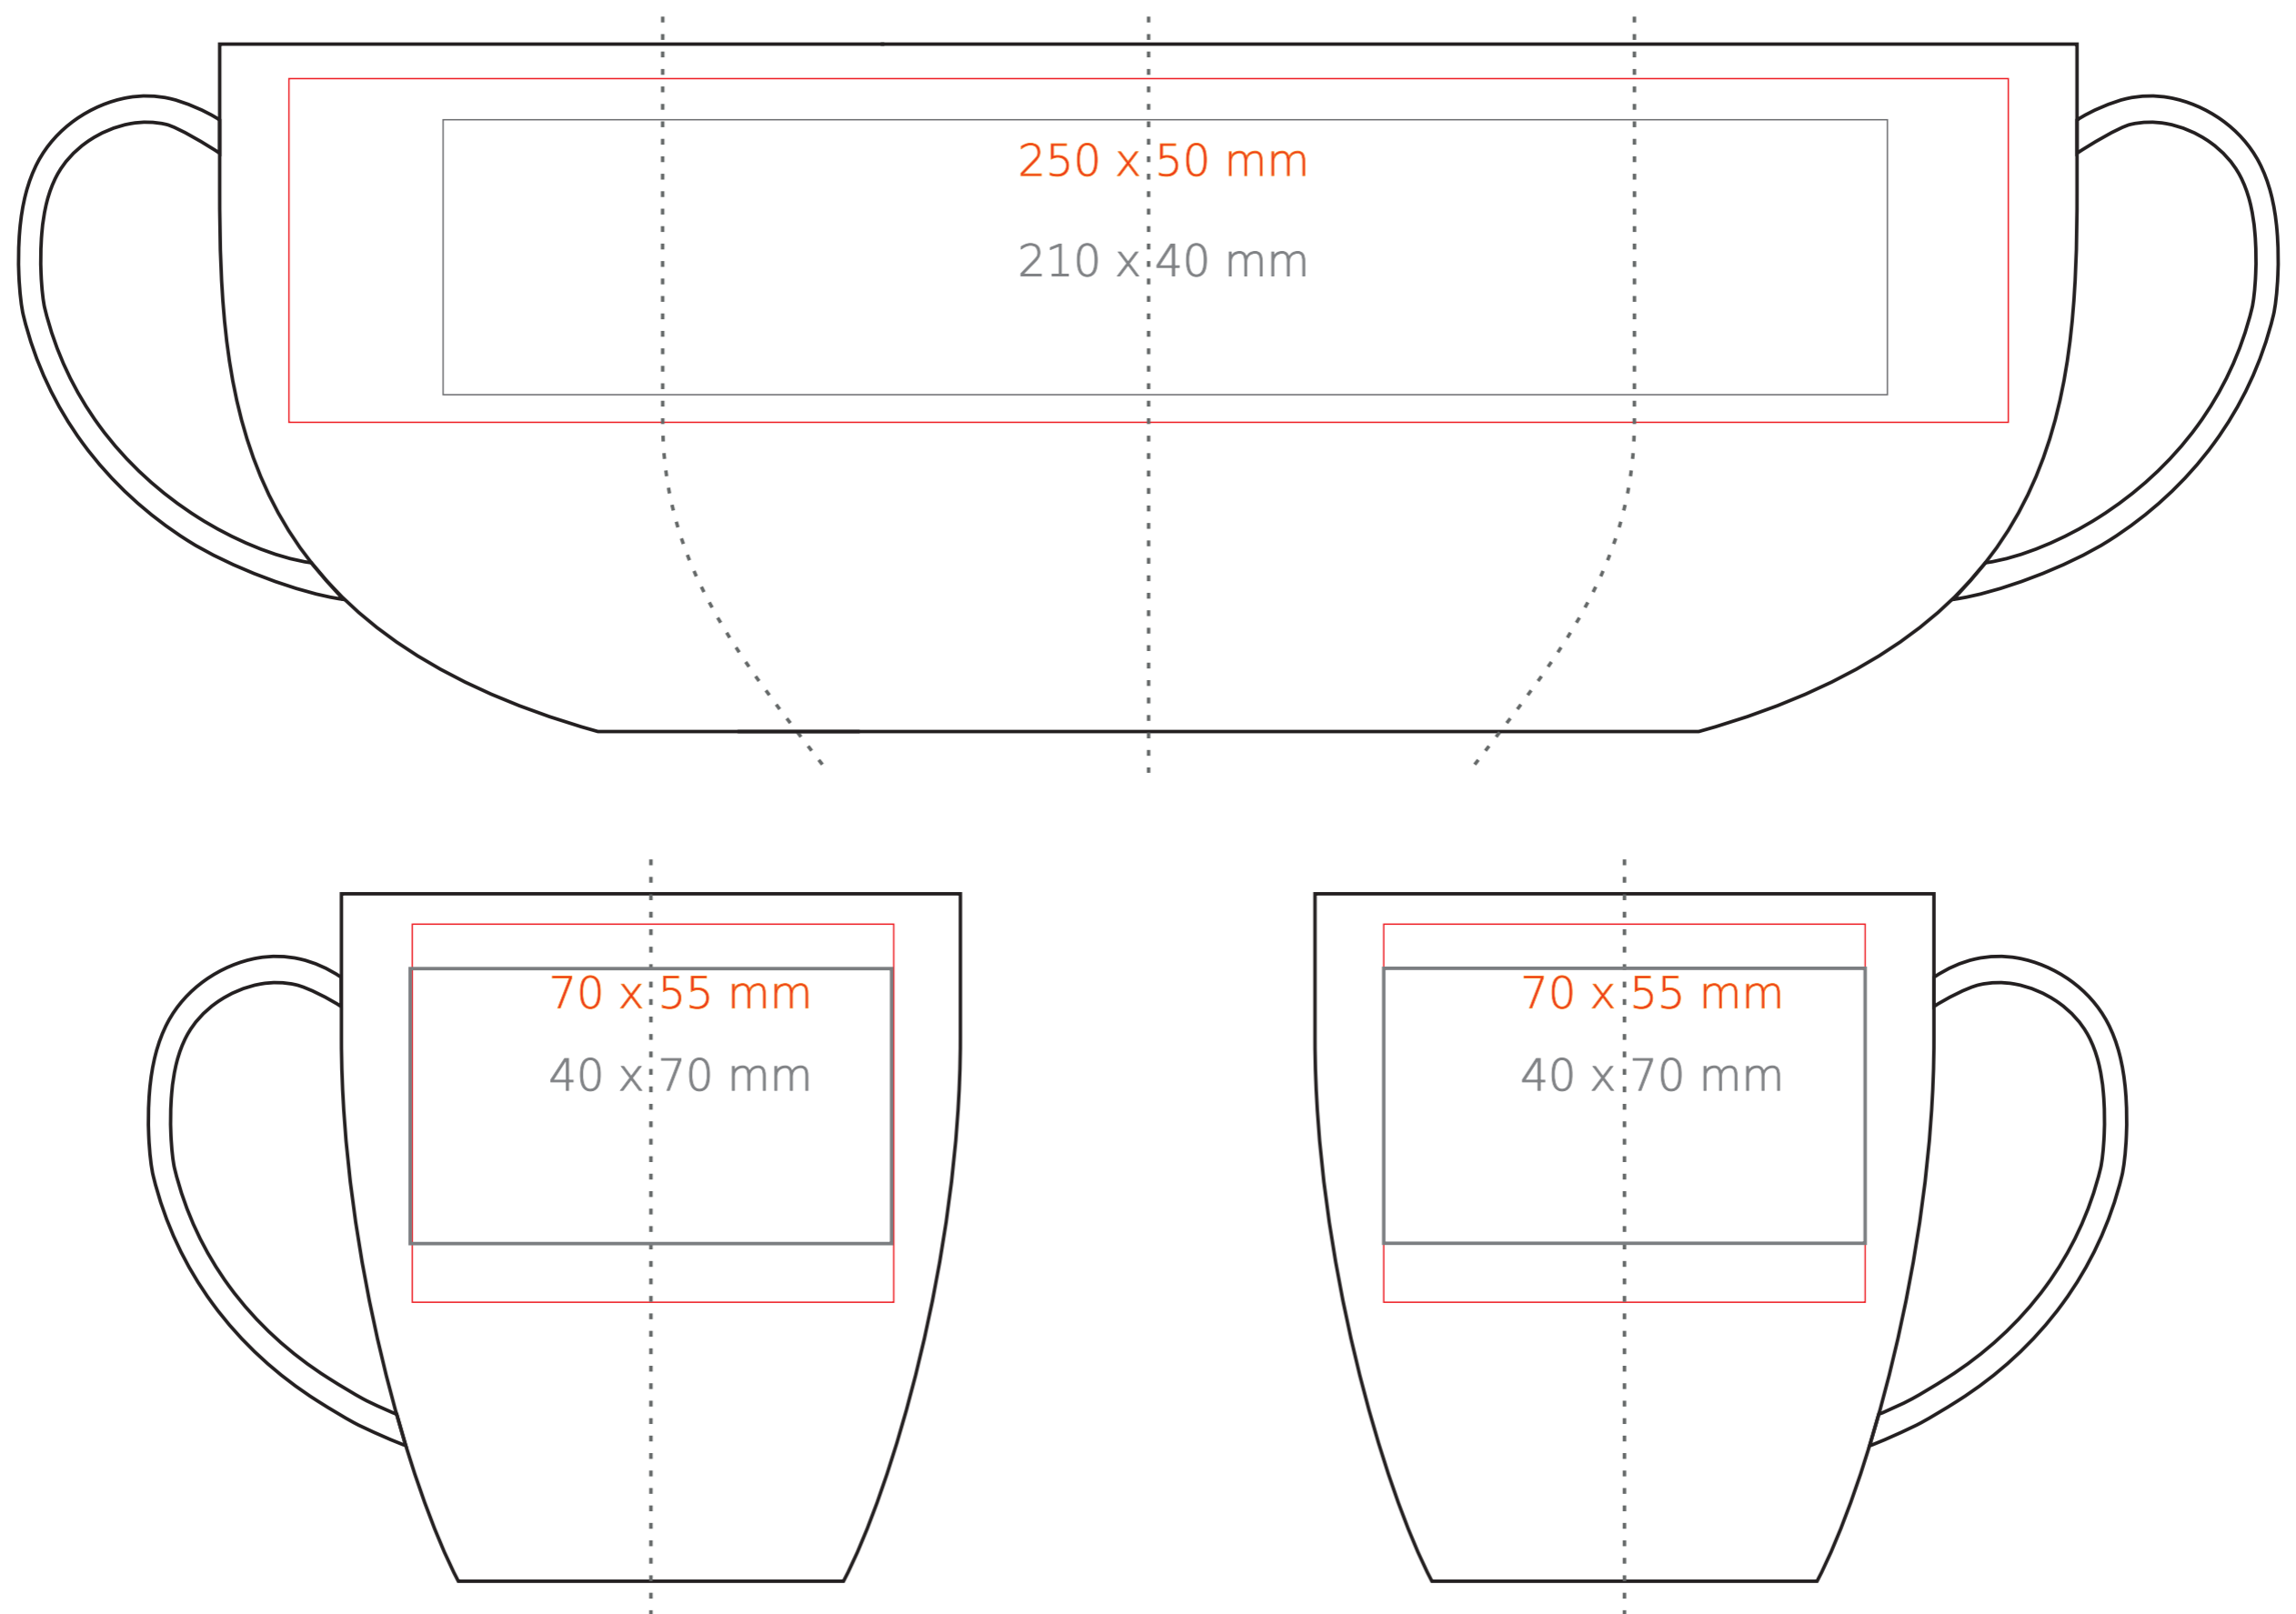

# Mambo

350 ml / h: 100 mm / Ø 90 mm

Nadruk na uchu	- 50 x 10 mm
Nadruk wewnątrz na ściance	- 40 x 20 mm
Nadruk wewnątrz na dnie	- Ø 30 mm
Nadruk od spodu	- Ø 30 mm

\*W przypadku projektów dla kalkomanii wybiegających poza standardową powierzchnię nadruku prosimy o kontakt z działem handlowym.

## legenda

- Nadruk kalkomania (Transfer Print)
- Piaskowanie (Sensitive Touch)
- Nadruk bezpośredni (Direct Print)